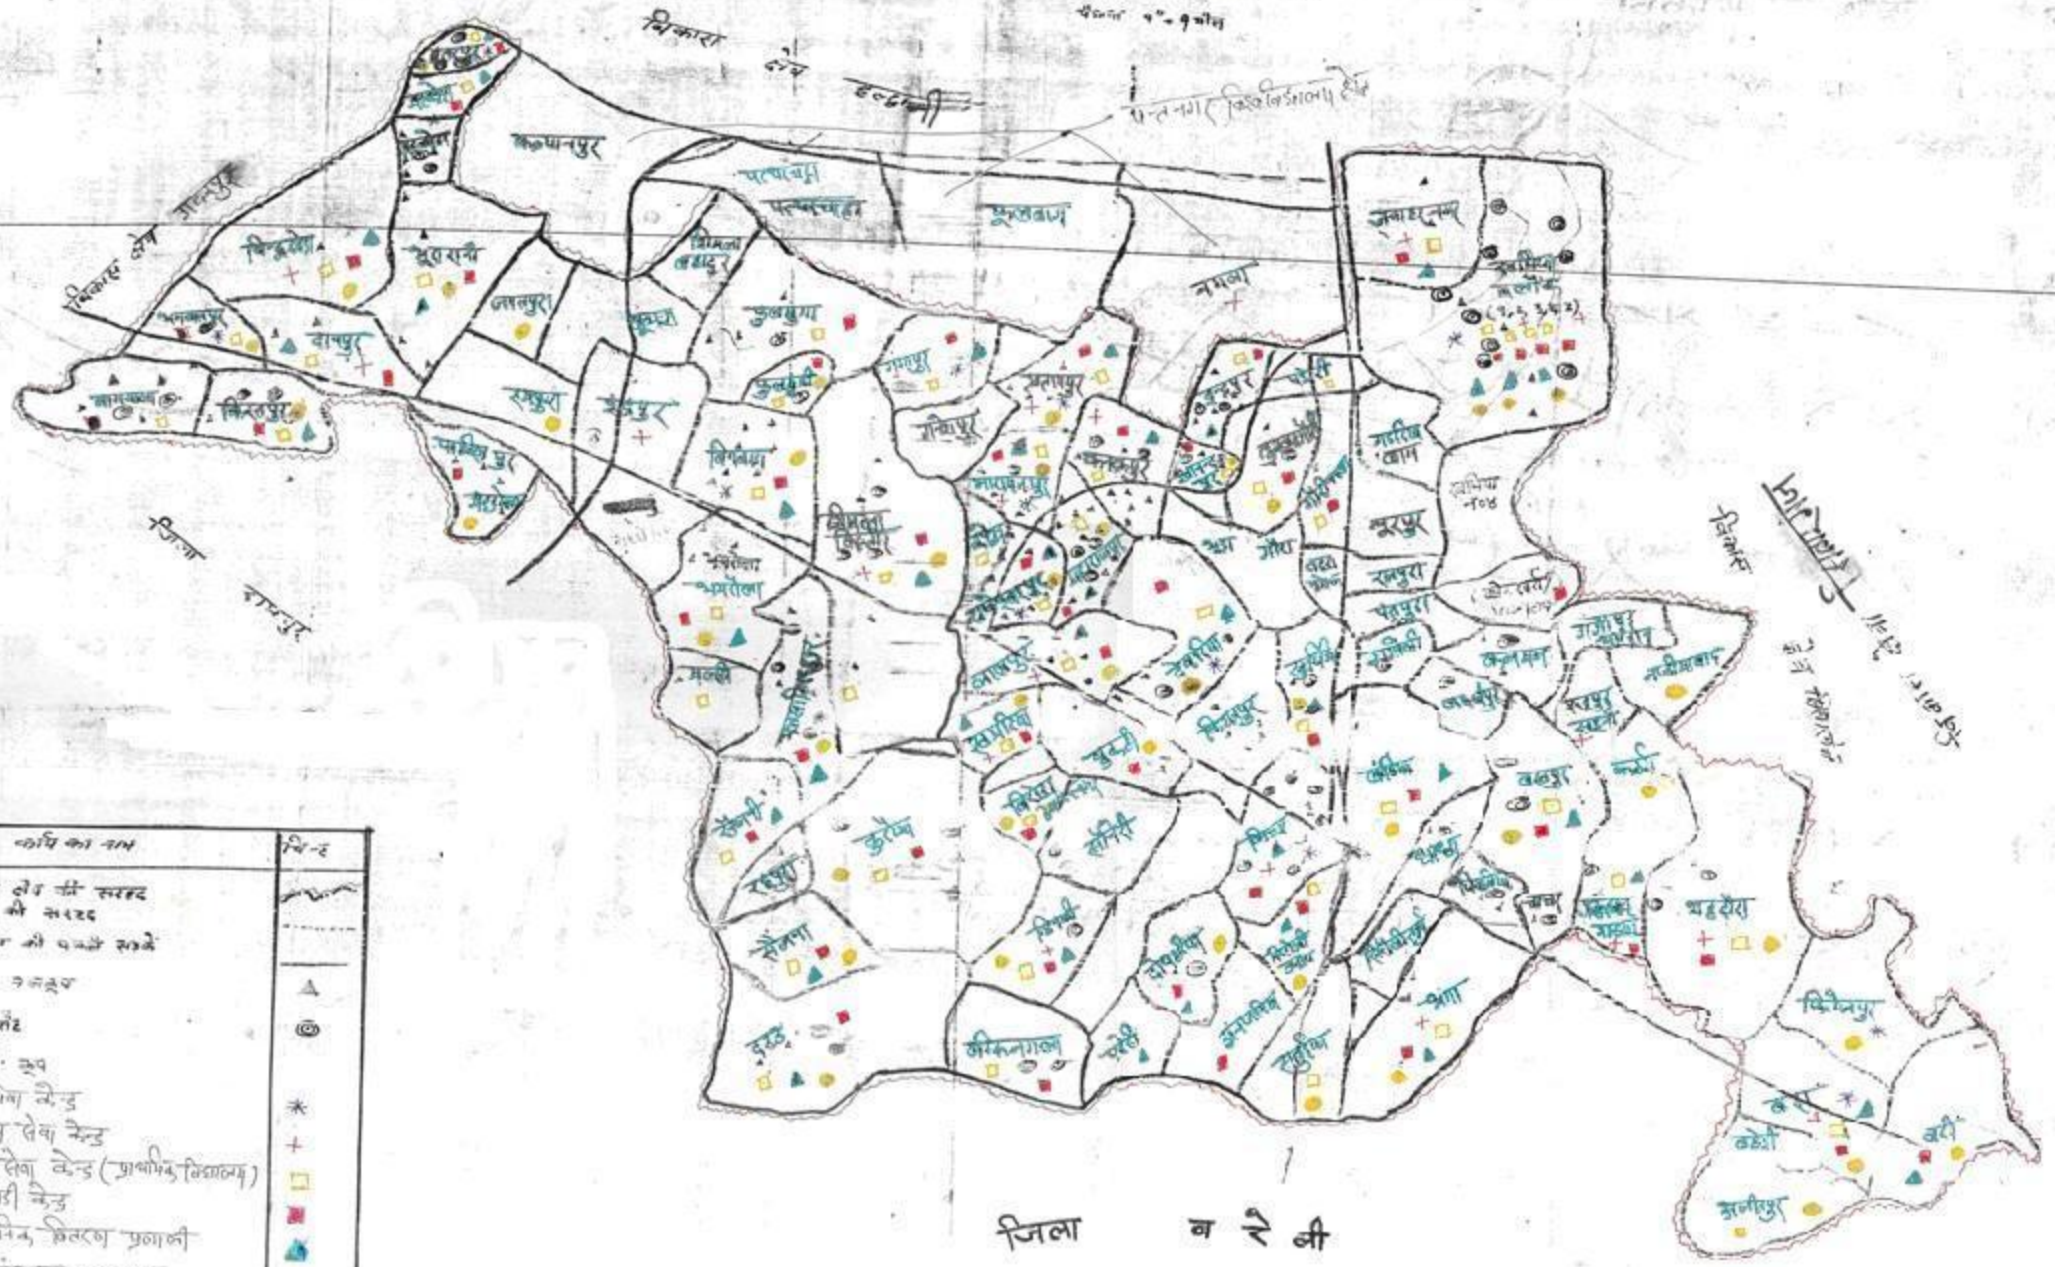

विकास क्षेत्र रुद्रपुर (उत्तर कानपुर)

संख्या १०९

क्र.सं.	चिह्न का नाम	चिह्न
१	विद्यार्णव क्षेत्र की सरहद	~
२	राज्य की सरहद	—
३	राज्यपाल की पदवी सरहद	—
४	पिछी सरहद	△
५	पंच सेंटर	⊙
६	पंच सेंटर: मुख	⊙
(१)	पशु सेवा केंद्र	*
(२)	स्वास्थ्य सेवा केंद्र	+
(३)	शिक्षा सेवा केंद्र (प्राथमिक विद्यालय)	□
(४)	आमतादी केंद्र	■
(५)	सार्वजनिक शौचालय प्रणाली	●
(६)	ग्राम पंचायत मुख्यालय	●

जिला बरेली